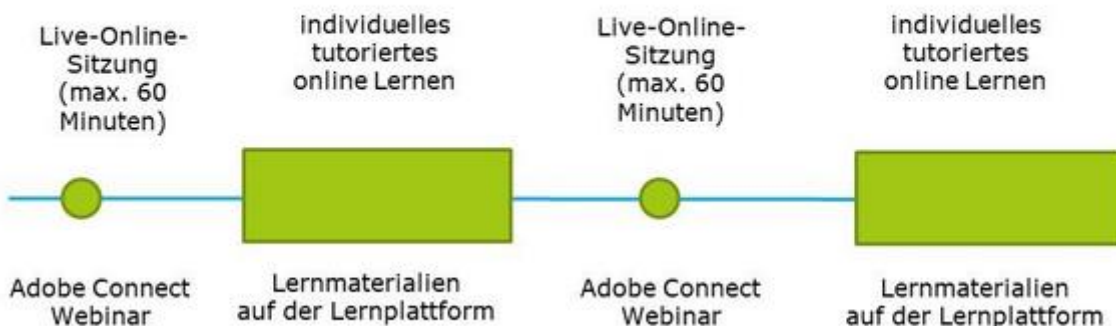

Tel. +36 1 3232313

Mail: sprachkurse-budapest@goethe.de

1. Deutsch Online

Für die Stufe B2 orientieren wir uns an einem Lehrwerk.

Auf den Stufen A1, A2, B1 und C1 gibt es unsere neuen Online-Gruppenkurse.

Mit den DEUTSCH ONLINE Gruppenkursen des Goethe-Instituts können Sie das Deutschlernen flexibel an Ihren Zeitplan anpassen und von zu Hause aus lernen, ohne ans Goethe-Institut kommen zu müssen. Trotzdem lernen Sie nicht allein, sondern in einer Kleingruppe zwischen acht und 15 Teilnehmenden. Zusätzlich gibt es 8 live Online-Treffen, bei denen Sie mit Ihren Tutoren sprechen, sich mit den anderen Teilnehmenden Ihrer Lerngruppe austauschen und das Sprechen und den mündlichen Ausdruck trainieren.

Für diese neuen DEUTSCH ONLINE Gruppenkurse haben wir unsere interaktive Lernplattform komplett neu überarbeitet; sodass Sie ihn auch auf dem Smartphone oder Tablet nutzen können.

Online-Lernen wird in jedem Fall aus verschiedenen Phasen bestehen:

- Sie bearbeiten Übungen, Aufgaben, Texte individuell von zu Hause, angeleitet und koordiniert von Ihrer Lehrkraft
- Sie bearbeiten schriftliche Einsendeaufgaben, die von der Lehrkraft korrigiert werden
- Sie treffen die Lehrkraft und die anderen Teilnehmenden in online-live-Phasen, in denen Sie entweder im Kursraum über ein Forum oder in einer live-chat/Video-chat Anwendung miteinander kommunizieren.

EXTENSIVKURSE

2

23.03.2020